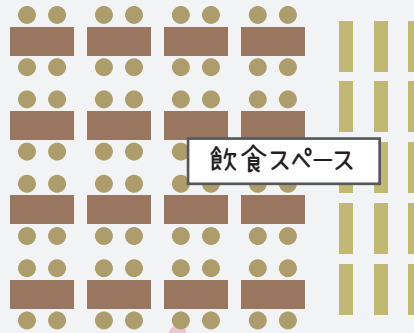

Halloween Rooftop Party

屋上へは京都高島屋S.C.(百貨店)エレベーターにてお越しください。

京都高島屋S.C.(百貨店)
西側エレベーター

10/25
Fri.

- て サンパティ
- に 鉄板とお酒 宗や
- ね ハッピーカレー
- の this is ormary store
- ひ 京都ワインリミテッド
- ふ Tečka coffee

Foodエリア

- つ 三羽唐
- ち riverside cafe GREEN TERRACE

- か Mookie-べた焼き寅
- お SSS(スリーエス)
- え 焼肉 お富
- う CHOTTO WARAKU & Treotto
- い 叶翔
- あ 祇園 甲斐

10/26
Sat.

- て おばんざいと串揚げまい菟
- な IL LAGO
- に 魚々鶏夜
- ね カクテルスタンドフレク
- の 汽
- ひ 和気あいあい
- ふ Tečka coffee

10/27
Sun.

- て 三条猪熊おおはし
- と ニエフ
- な IL LAGO
- に piu café(物販)
- ぬ POLI ft.もん娘
- ね マンボ飯店
- の HUNTER
- は 京都ワインリミテッド
- ひ 和気あいあい
- ふ The sunset beach
- へ Chicken Village

ステージ

Mugetrefle ①

ボディジュエリー
JEWELRY DOLCE ②

食品サンプル屋さん ③

Anywhere you like ④

HAPPY 13 PAINT ⑤

コテラ木材 ⑥

Workshop &
物販エリア